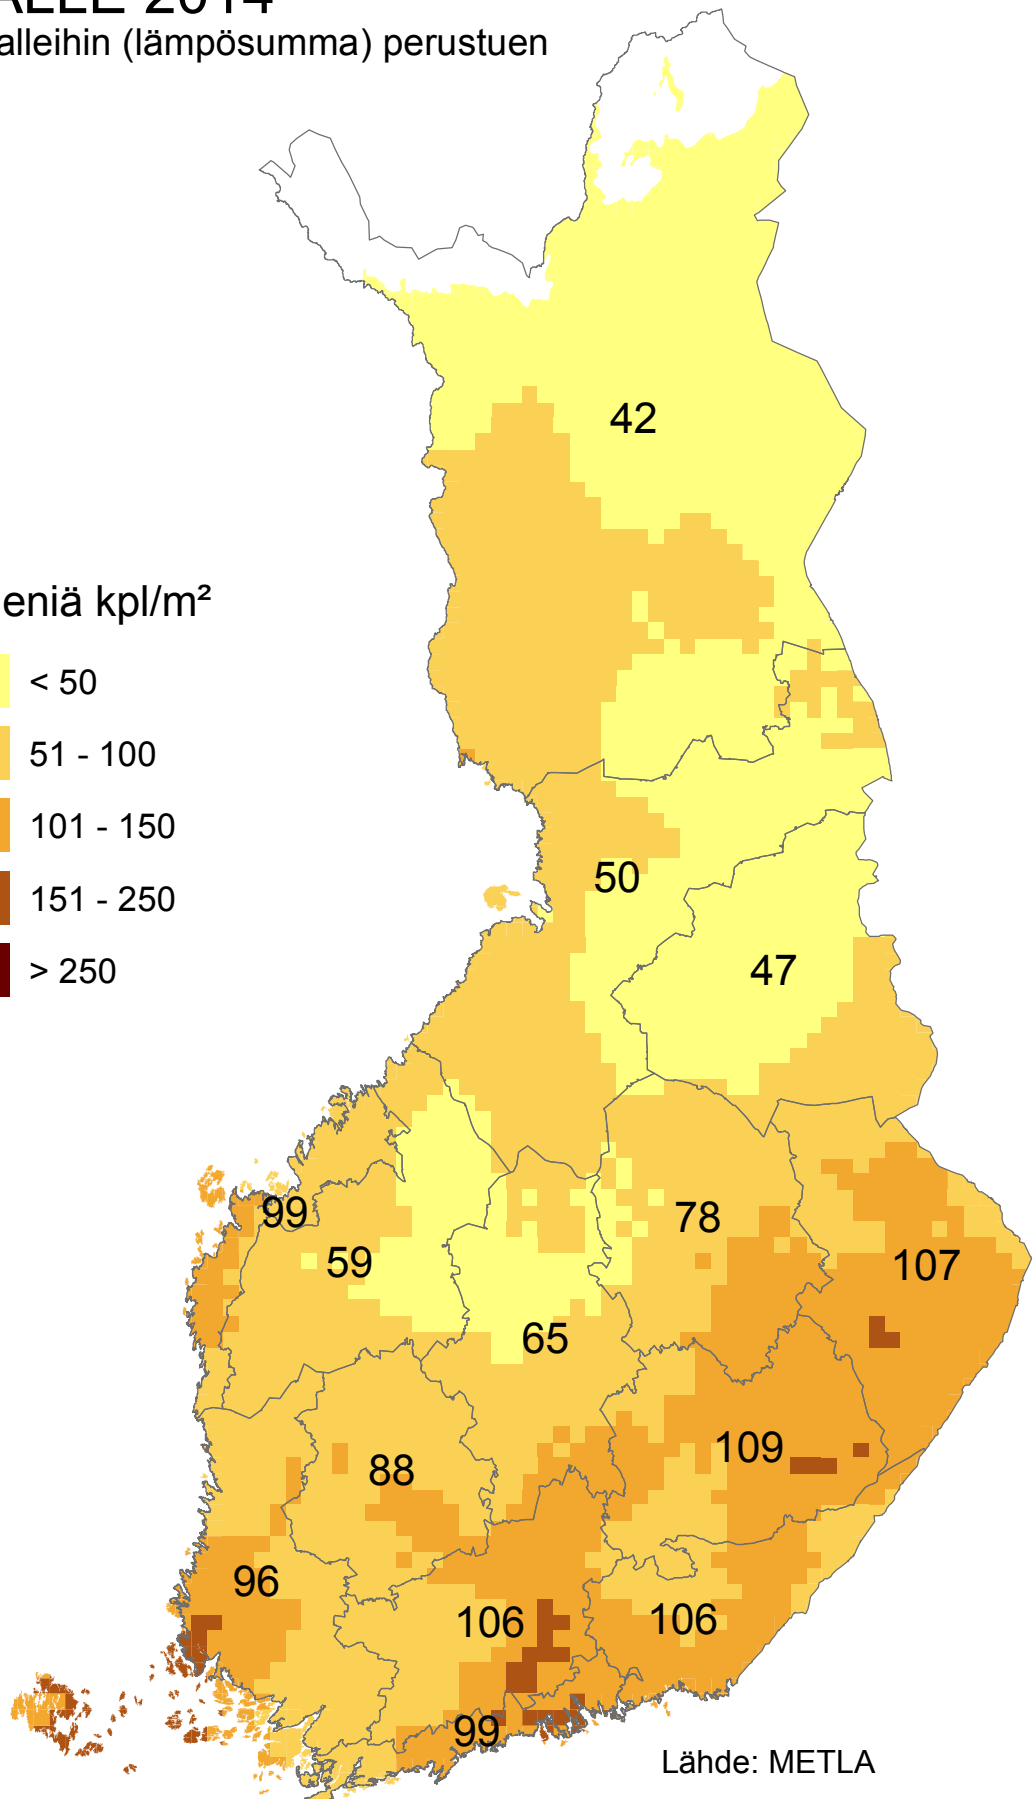

MÄNNYN ALUSTAVA SIEMENSATOENNUSTE KEVÄÄLLE 2014

Ennustemalleihin (lämpösumma) perustuen

Siemeniä kpl/m²

Lähde: METLA

Kartan luvut ovat metsäkeskusten keskiarvoja
Koko maan keskiarvo on 72 kpl/m² (vaihteluväli 19-223 kpl/m²)