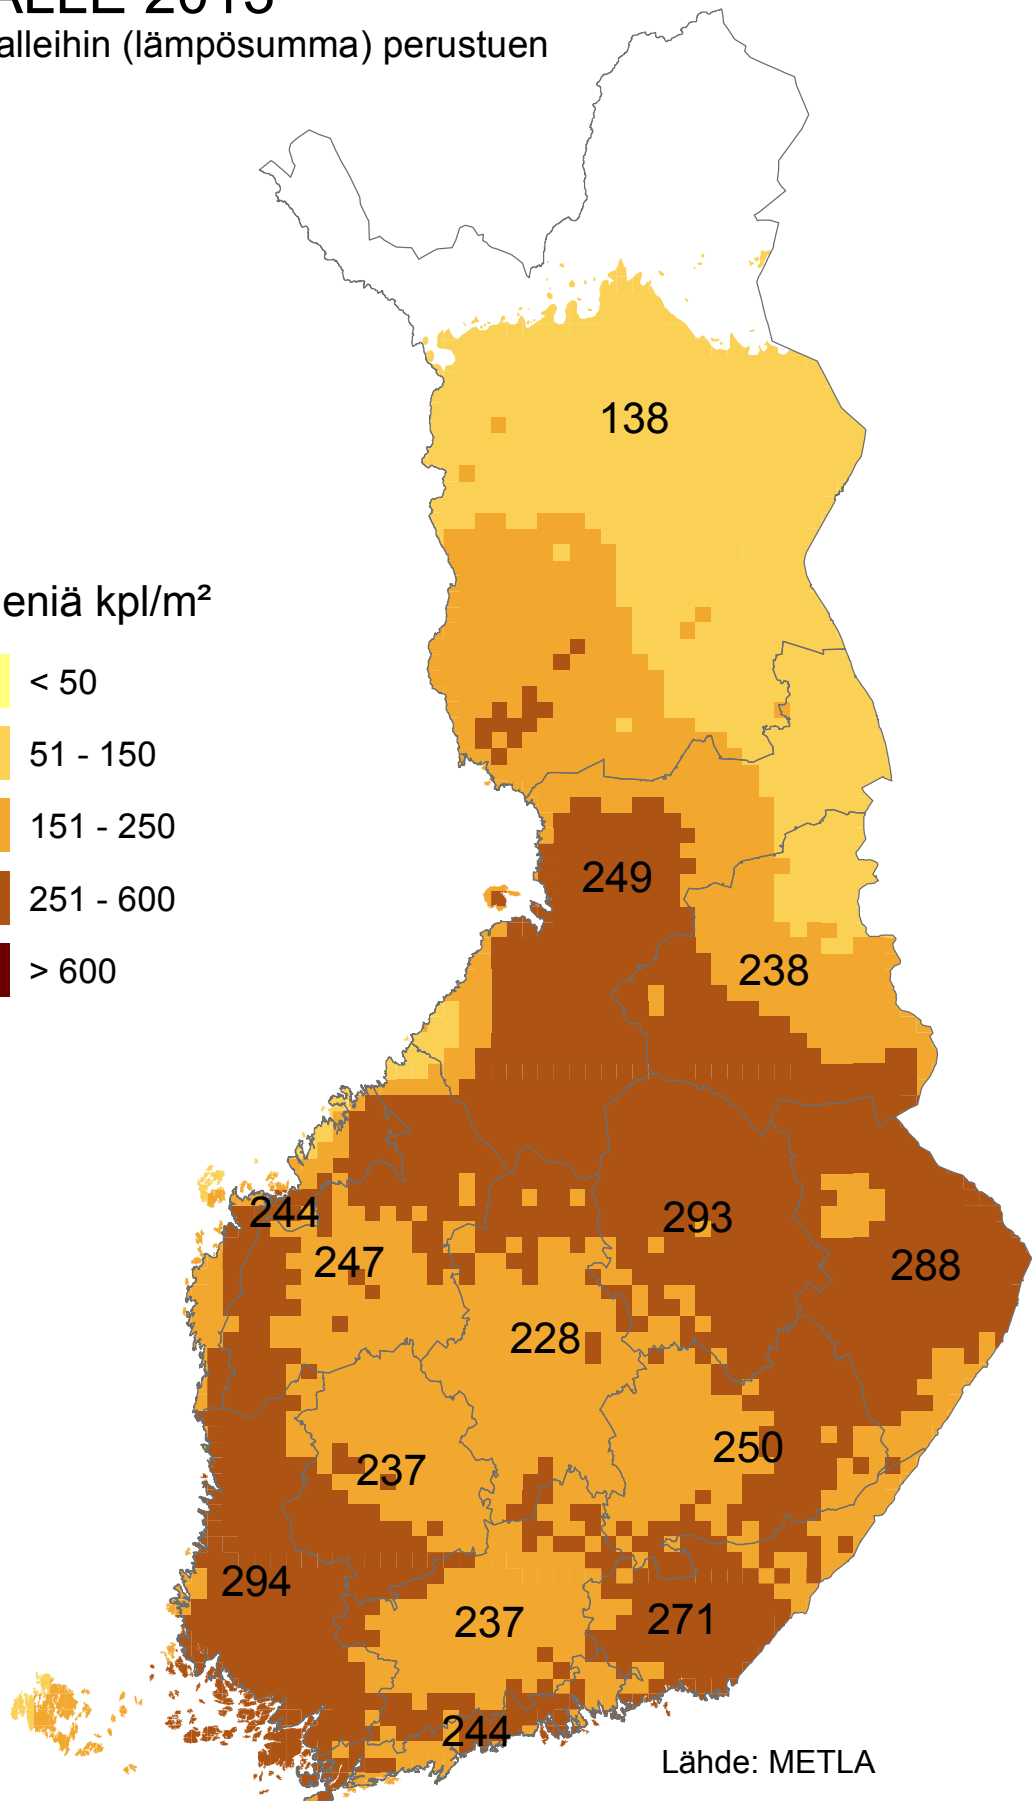

KUUSEN ALUSTAVA SIEMENSATOENNUSTE KEVÄÄLLE 2013

Ennustemalleihin (lämpösumma) perustuen

Siemeniä kpl/m²

Kartan luvut ovat metsäkeskusten keskiarvoja
Koko maan keskiarvo on 228 kpl/m² (vaihteluväli 63-444 kpl/m²)